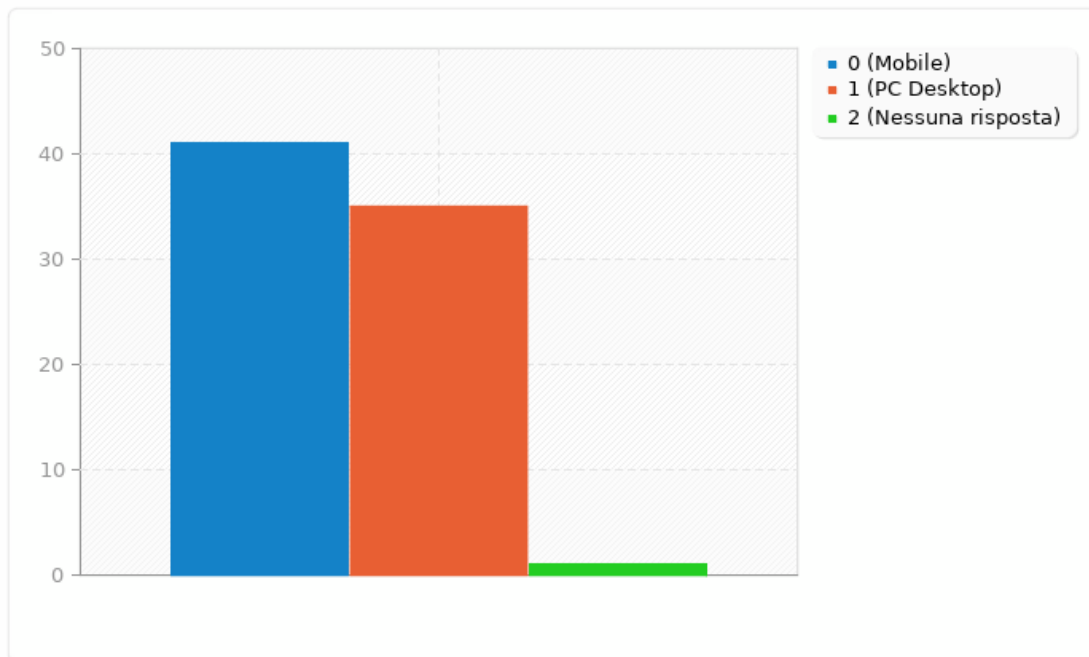

Riepilogo per Q4

Preferisci utilizzare dispositivi mobile o PC Desktop?

Risposta	Conteggio	Percentuale
Mobile (A1)	41	53.25%
PC Desktop (A2)	35	45.45%
Nessuna risposta	1	1.30%

Riepilogo per Q4

Preferisci utilizzare dispositivi mobile o PC Desktop?