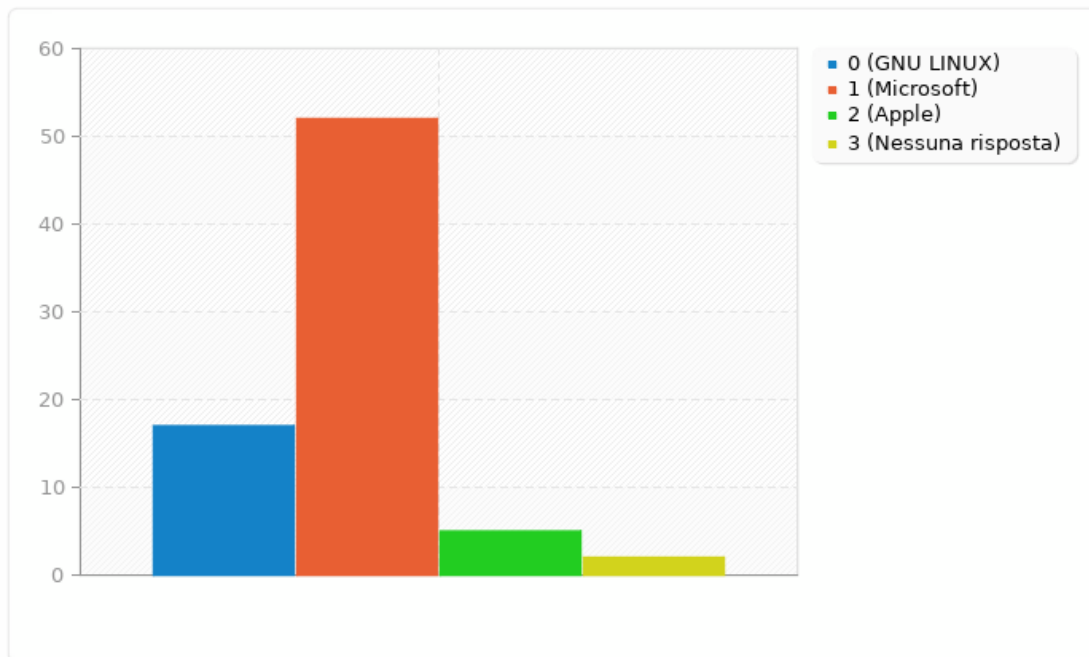

## Riepilogo per Q6

Su PC quale Sistema Operativo preferisci?

---

<b>Risposta</b>	<b>Conteggio</b>	<b>Percentuale</b>
GNU LINUX (A1)	17	22.37%
Microsoft (A2)	52	68.42%
Apple (A3)	5	6.58%
Nessuna risposta	2	2.63%

## Riepilogo per Q6

Su PC quale Sistema Operativo preferisci?

---

---