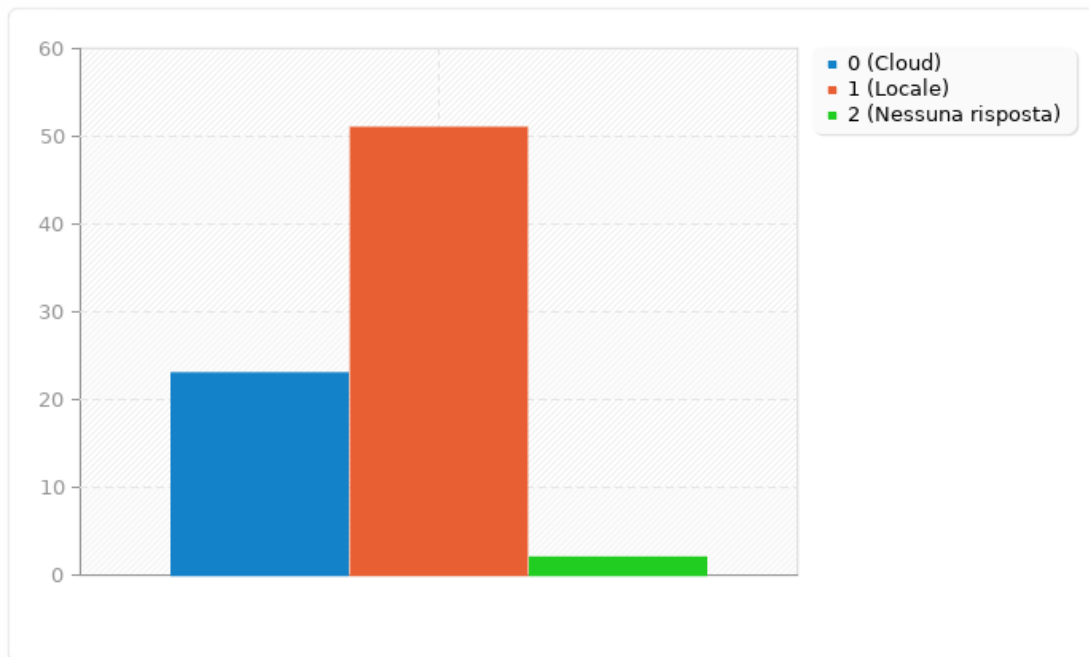

## Riepilogo per Q9

Preferisci salvare i tuoi file in Cloud o in Locale?

---

<b>Risposta</b>	<b>Conteggio</b>	<b>Percentuale</b>
Cloud (A1)	23	30.26%
Locale (A2)	51	67.11%
Nessuna risposta	2	2.63%

## Riepilogo per Q9

Preferisci salvare i tuoi file in Cloud o in Locale?

---

---