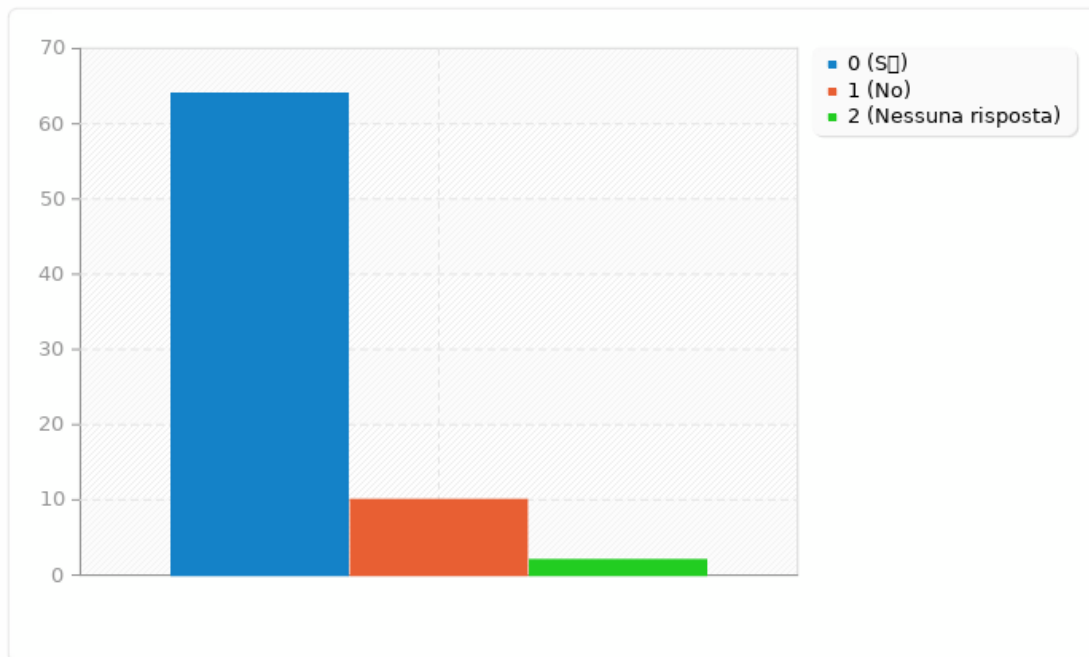

Riepilogo per Q12

L'informatica ti appassiona nel tempo libero fuori dallo studio/lavoro come hobby?

Risposta	Conteggio	Percentuale
Si (Y)	64	84.21%
No (N)	10	13.16%
Nessuna risposta	2	2.63%

Riepilogo per Q12

L'informatica ti appassiona nel tempo libero fuori dallo studio/lavoro come hobby?