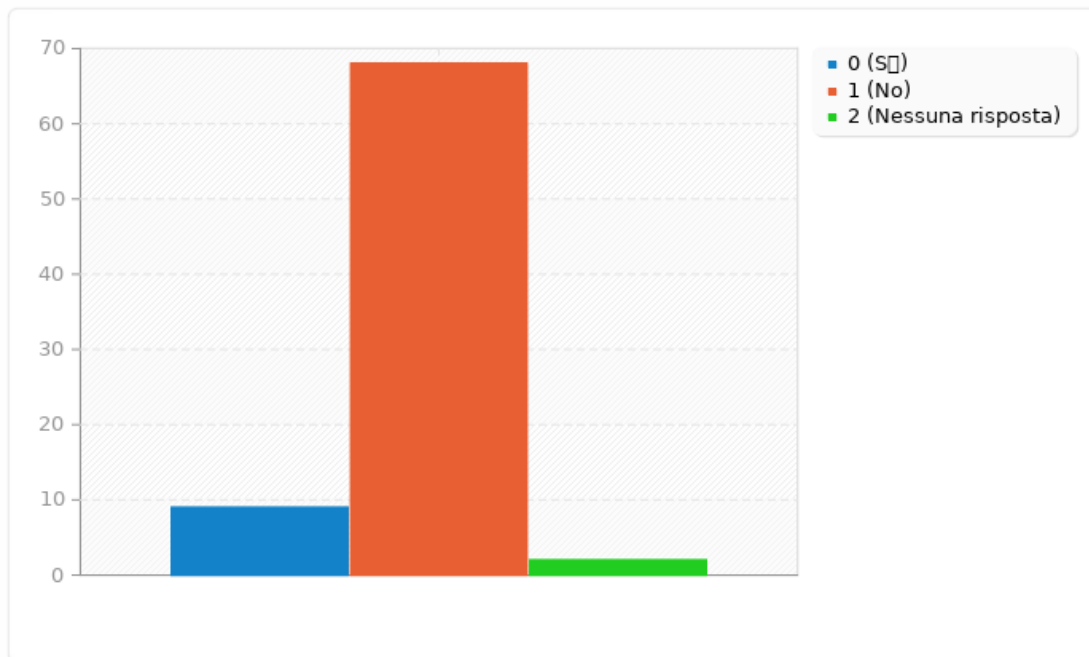

### Indagine 527815

---

Numero di record in questa query:	86
Record totali nell'indagine:	86
Percentuale del totale:	100.00%

---

**Riepilogo per Q2****Conosci il ManfredoniaLUG?**

---

<b>Risposta</b>	<b>Conteggio</b>	<b>Percentuale</b>
Si (Y)	9	11.39%
No (N)	68	86.08%
Nessuna risposta	2	2.53%

## Riepilogo per Q2

Conosci il ManfredoniaLUG?

---

---