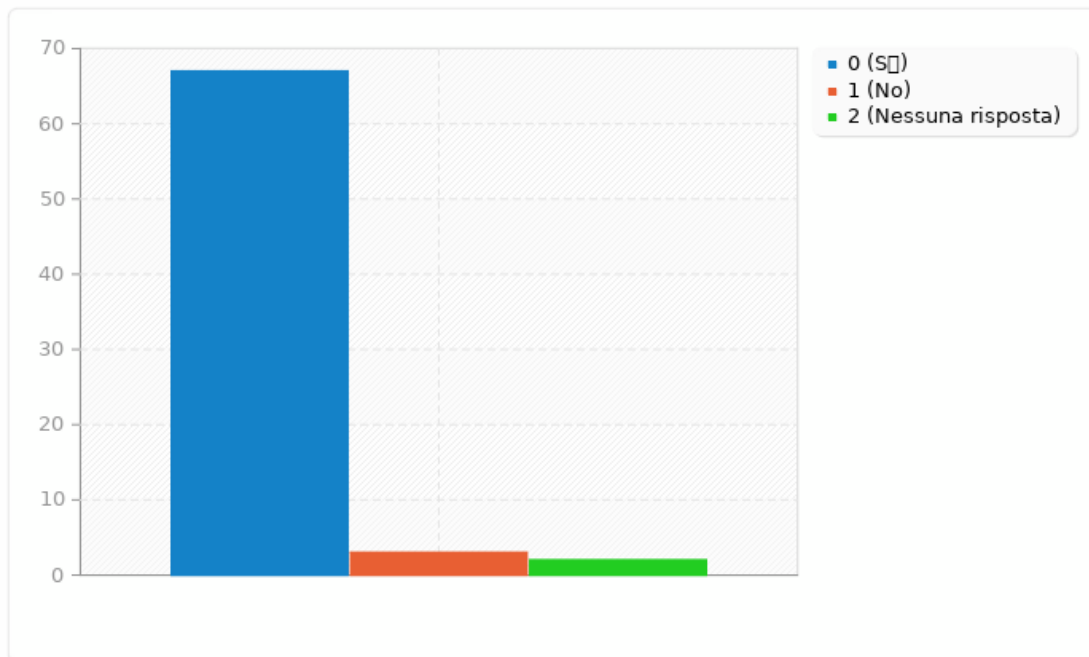

Riepilogo per Q17

Ritieni utile che vengano organizzati altri eventi simili?

Risposta	Conteggio	Percentuale
Si (Y)	67	93.06%
No (N)	3	4.17%
Nessuna risposta	2	2.78%

Riepilogo per Q17

Ritieni utile che vengano organizzati altri eventi simili?